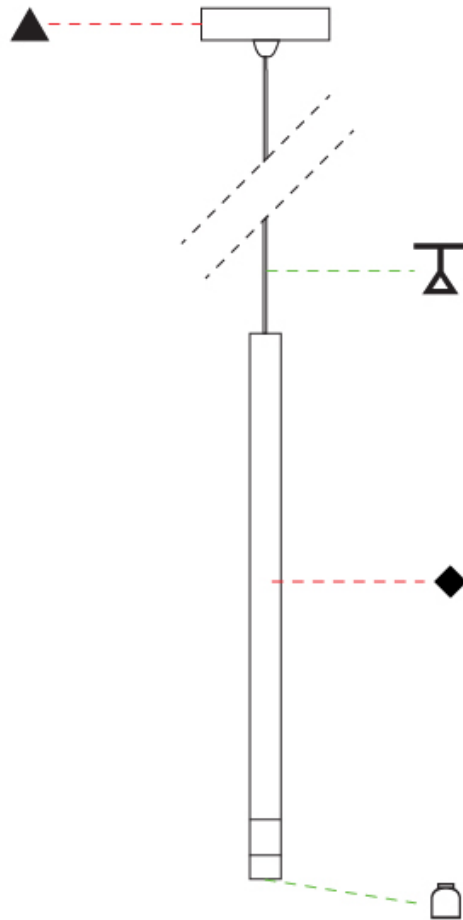

METROPOLIS MONOPOINT HALO SUSPENSION

D201032-

PROJECT
TYPE
SPECIFIER
QUANTITY
DATE

D